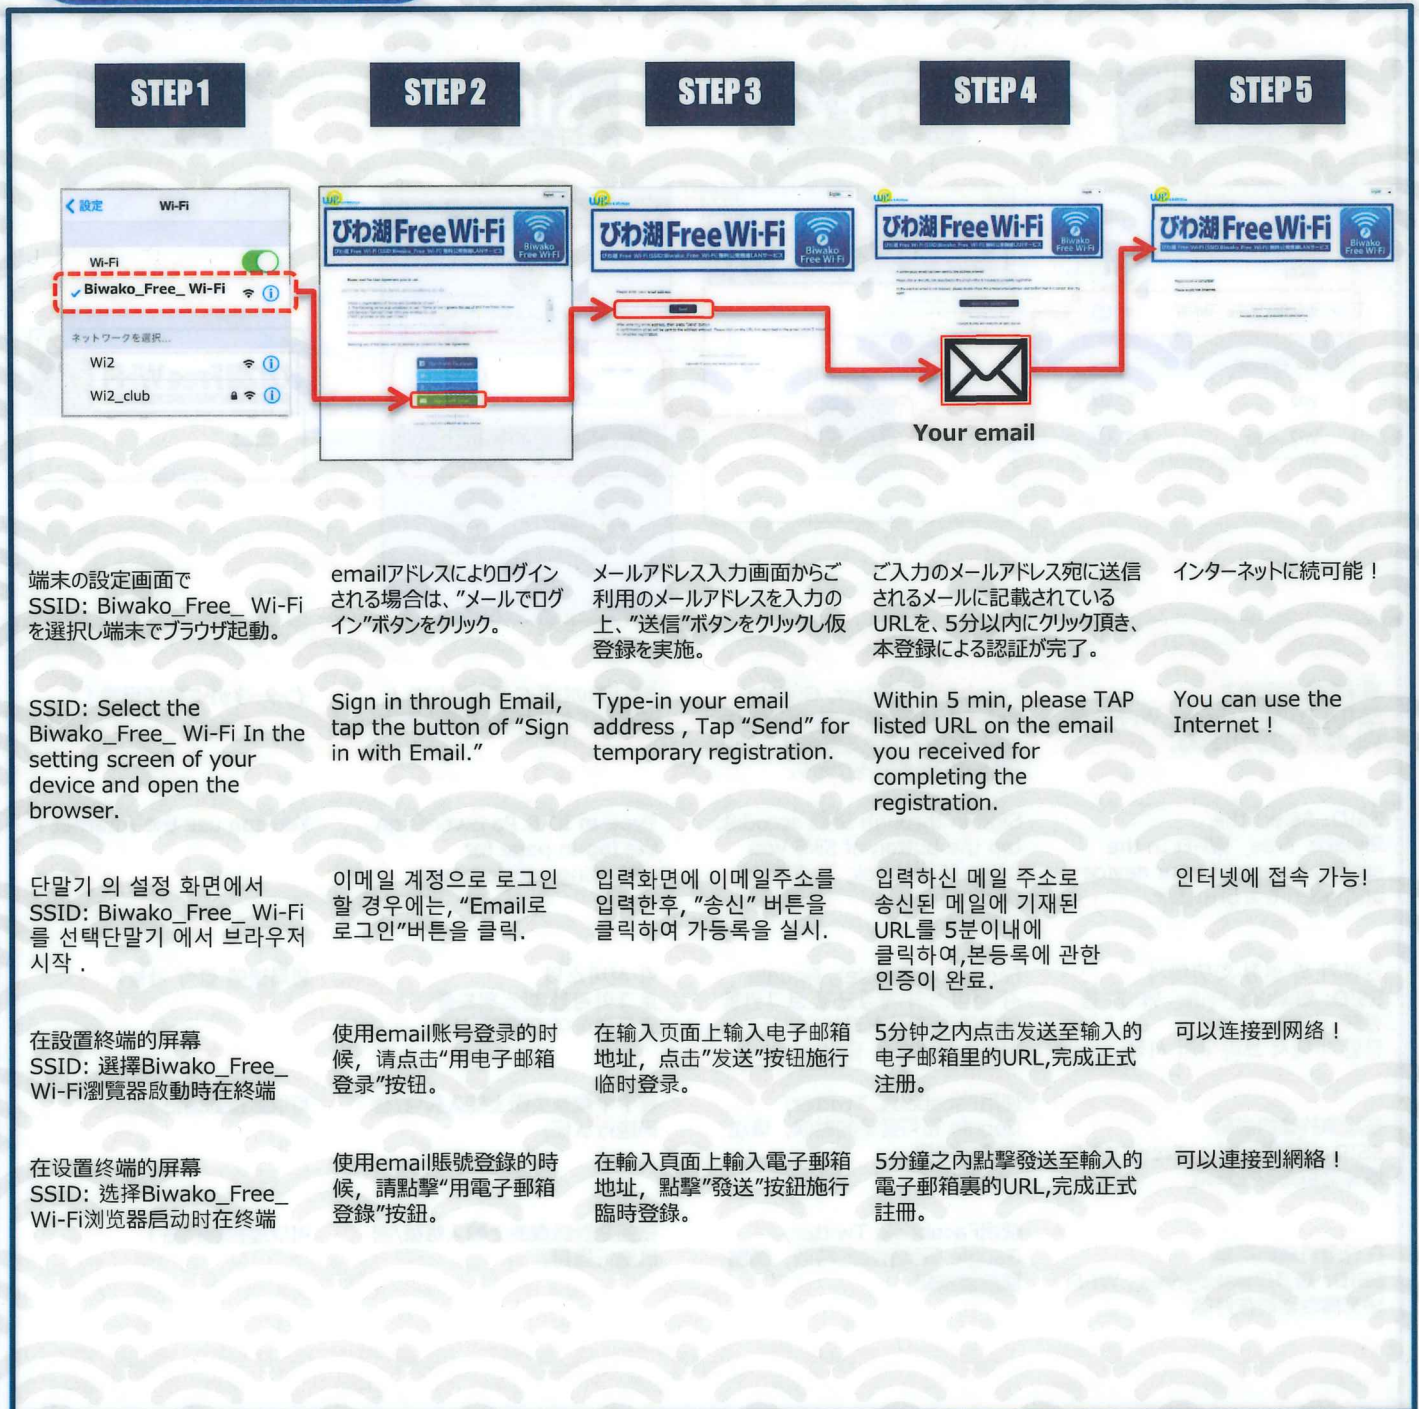

STEP 1

STEP 2

STEP 3

STEP 4

STEP 5

端末の設定画面で
SSID: Biwako_Free_Wi-Fi
を選択し端末でブラウザ起動。

emailアドレスによりログイン
される場合は、“メールでロ
グイン”ボタンをクリック。

メールアドレス入力画面からご
利用のメールアドレスを入力
の上、“送信”ボタンをクリックし仮
登録を実施。

ご入力 of メールアドレス宛に送信
されるメールに記載されている
URLを、5分以内にクリック頂き、
本登録による認証が完了。

インターネットに続可能！

SSID: Select the
Biwako_Free_Wi-Fi In the
setting screen of your
device and open the
browser.

Sign in through Email,
tap the button of "Sign
in with Email."

Type-in your email
address, Tap "Send" for
temporary registration.

Within 5 min, please TAP
listed URL on the email
you received for
completing the
registration.

You can use the
Internet!

단말기 의 설정 화면에서
SSID: Biwako_Free_Wi-Fi
를 선택단말기 에서 브라우저
시작 .

이메일 계정으로 로그인
할 경우에는, "Email로
로그인" 버튼을 클릭.

입력화면에 이메일주소를
입력한후, "송신" 버튼을
클릭하여 가동록을 실시.

입력하신 메일 주소로
송신된 메일에 기재된
URL를 5분 이내에
클릭하여, 본등록에 관한
인증이 완료.

인터넷에 접속 가능!

在設置終端的屏幕
SSID: 選擇Biwako_Free_
Wi-Fi瀏覽器啟動時在終端

使用email账号登录的时
候, 请点击“用电子邮箱
登录”按钮。

在输入页面上输入电子邮箱
地址, 点击“发送”按钮施行
临时登录。

5分钟之内点击发送至输入的
电子邮箱里的URL, 完成正式
注册。

可以连接到网络!

在設置終端的屏幕
SSID: 选择Biwako_Free_
Wi-Fi浏览器启动时在终端

使用email账号登录的时
候, 请点击“用电子邮箱
登录”按钮。

在輸入頁面上輸入電子郵
箱地址, 點擊“發送”按钮施行
臨時登錄。

5分鐘之內點擊發送至輸入
的電子郵箱裏的URL, 完成正式
註冊。

可以連接到網絡!

CALL CENTER

Wire and Wireless Co., Ltd.

日本語 : 0120-922-383 (日本語・年中無休/10:00~19:00)

ENGLISH : 0120-922-383 (English・Open 24/7 /10:00~19:00)