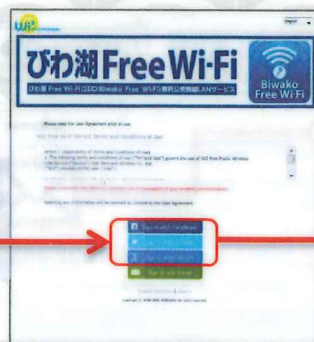

ログイン画面が表示されない場合

左のQRコードをスキャン
または

ブラウザのURLに“a.wi2.cc (エードットワイツードットシーシー)”
と入力してください

Free Wi-Fi Manual

SNS登録方式

SNS registration system

認証方式は、メールアドレスまたはSNSアカウントの2種類あります。メールアドレスでの認証については裏面をご確認ください。
There are two authentications, "Sign in with Email address" or "Sign in with SNS account". Please see back side for another authentication, "Sign in with Email address".

STEP 1

端末の設定画面で
SSID: Biwako_Free_Wi-Fiを選択し
端末でブラウザ起動。

SSID: Select the
Biwako_Free_Wi-Fi In the
setting screen of your device
and open the browser.

단말기의 설정 화면에서
SSID: Biwako_Free_Wi-Fi 를
선택
단말기 에서 브라우저 시작 .

在設置終端的屏幕
SSID: 選擇Biwako_Free_Wi-Fi
瀏覽器啟動時在終端

在設置終端的屏幕
SSID: 选择Biwako_Free_Wi-Fi
浏览器启动时在终端

STEP 2

Facebook, Twitter, Google,
Yahoo! JAPANの各サービスのア
カウントでログインされる場合は、ご利
用サービスのボタンをクリック。

Sign in through SNS account,
tap the button of SNS you
using (Facebook, Twitter or
Google).