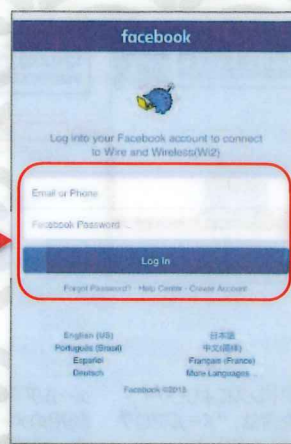

ログイン画面が表示されない場合

左のQRコードをスキャン
または

ブラウザのURLに“a.wi2.cc (エードットワイツードットシーシー)”
と入力してください

Free Wi-Fi Manual

SNS登録方式

SNS registration system

認証方式は、メールアドレスまたはSNSアカウントの2種類あります。メールアドレスでの認証については裏面をご確認ください。
There are two authentications, "Sign in with Email address" or "Sign in with SNS account". Please see back side for another authentication, "Sign in with Email address".

STEP 1

端末の設定画面で
SSID: Biwako_Free_Wi-Fiを選択し
端末でブラウザ起動。

SSID: Select the
Biwako_Free_Wi-Fi In the
setting screen of your device
and open the browser.

단말기의 설정 화면에서
SSID: Biwako_Free_Wi-Fi 를
선택
단말기 에서 브라우저 시작 .

在設置終端的屏幕
SSID: 選擇Biwako_Free_Wi-Fi
瀏覽器啟動時在終端

在設置終端的屏幕
SSID: 选择Biwako_Free_Wi-Fi
浏览器启动时在终端

STEP 2

Facebook, Twitter, Google,
Yahoo! JAPANの各サービスのア
カウントでログインされる場合は、ご利
用サービスのボタンをクリック。

Sign in through SNS account,
tap the button of SNS you
using (Facebook, Twitter or
Google).

Facebook, Twitter, Google
各サービスの 계정으로 로그인할
 경우에는, 이용하려는
 서비스의버튼을 클릭

使用Facebook, Twitter,
Google 账号登录的时候, 请点
击该按钮

使用Facebook, Twitter,
Google 账号登录的时候, 请点
擊該當按钮

STEP 3

それぞれのログイン画面からID /
パスワードを入力頂き認証を実施。

Type-in ID & Passwords on
the log-in page for
activating your account.