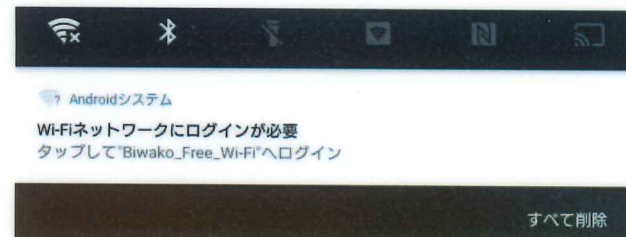

びわ湖Free Wi-Fi 接続方法

iOSの場合

- ホーム画面から、「設定」>「Wi-Fi」の順に選択します
- Biwako_Free_Wi-Fiをタップ
- Safariを開き、いずれかのホームページを開くと、ログイン画面が先に表示されます

Androidの場合

- スマホの本体設定を開いて「Wi-Fi」の設定に進みます
- Wi-Fiの接続候補一覧から、Biwako_Free_Wi-Fiをタップ
- 数秒後、通知バーに「Wi-Fiネットワークにログインが必要」という通知が出るので、それをタップするとログイン画面が表示されます

ログイン画面が表示されない場合

左のQRコードをスキャン
または

ブラウザのURLに“a.wi2.cc (エードットワイツードットシーシー)”
と入力してください

Free Wi-Fi Manual

SNS登録方式

SNS registration system

認証方式は、メールアドレスまたはSNSアカウントの2種類あります。メールアドレスでの認証については裏面をご確認ください。
There are two authentications, "Sign in with Email address" or "Sign in with SNS account". Please see back side for another authentication, "Sign in with Email address".